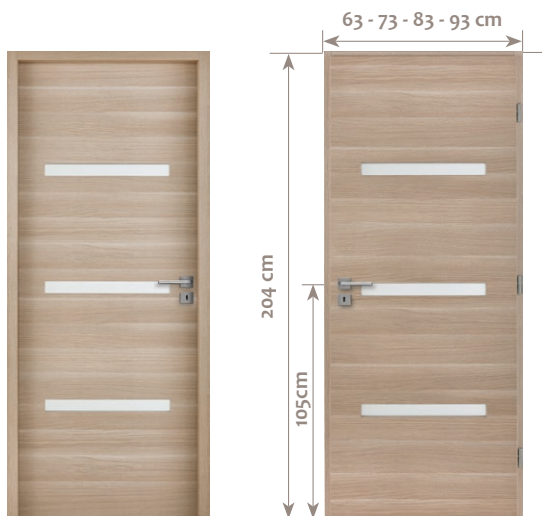

à rive droite

REVÊTEMENT

Décor aspect bois structuré à fil horizontal

FERRAGE

Fiches à broches en acier nickel mat
Diam 13 - Longueur 82 mm

DÉFINITION DE L'OUVRANT

- Âme alvéolaire (remplissage nid d'abeille) avec parements en MDF recouverts d'un décor mélaminé aspect bois structuré.
- Cadre composé d'alèse en MDF.
- Vantail à recouvrement d'une épaisseur de 39 mm. **à recouvrement**
- Décor aspect bois réalisé de base avec un fil horizontal. Incrustation dans le panneau (deux faces) de trois inserts débouchants finition inox brossé.
- Serrure à clé (gâche posée sur le cadre dormant face à la serrure permettant le verrouillage).
- Renfort de serrure en aggloméré.

OPTIONS

- Serrure bec de cane à condamnation.
- Pack couvre-joint.

FINITIONS

- 1 décor structuré disponible.

Chêne naturel structuré

EMBALLAGE

- **Emballage** individuel avec housse rétractable microporeuse avec 2 tasseaux de protection.
- Emballage renforcé avec cornières carton sur les montants et feuille de carton sur les faces exposées.

GAMME PULSION DECOR BOIS NATURE | NAXOS

Largeur (cm)	63	73	83	93	146	166
Hauteur BP : 204 cm	X	X	X	X		
Hauteur PS coulissant : 204 cm		X	X	X		
Hauteur PS rénovation : 204 cm						

DÉFINITION DU DORMANT

- **Huisserie en MDF hydrofuge** enrobée d'un décor bois lisse Chêne naturel :
 - › de **72 mm** de section 72 x 46 mm pour une cloison de 50 mm (pose sans couvre-joint) ou une cloison de 72 mm en ajoutant un couvre-joint.
 - › de **90 mm** de section 93 x 46 mm pour une cloison de 72 mm sans couvre-joint.
- Joint de frappe périphérique noir.