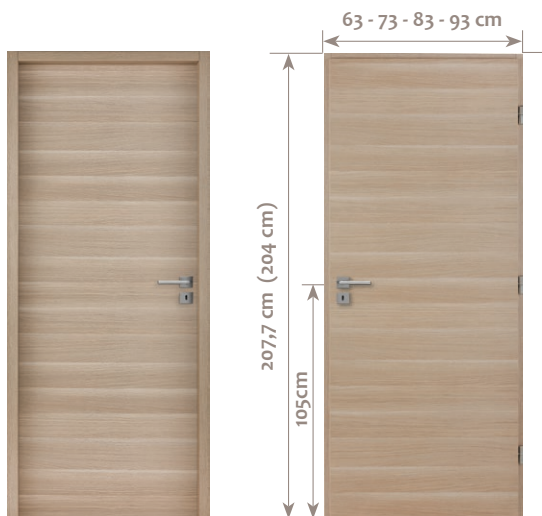

Largeur (cm)	63	73	83	93	146	166
Hauteur BP : 204 cm	X	X	X	X		
Hauteur PS coulissant : 204 cm		X	X	X		
Hauteur PS rénovation : 204 cm						

DÉFINITION DU DORMANT

- **Huisserie en MDF hydrofuge** enrobée d'un décor bois lisse Chêne naturel :
 - › de **72 mm** de section 72 x 46 mm pour une cloison de 50 mm (pose sans couvre-joint) ou une cloison de 72 mm en ajoutant un couvre-joint.
 - › de **90 mm** de section 93 x 46 mm pour une cloison de 72 mm sans couvre-joint.
- Joint de frappe périphérique noir.

SYSTÈME COULISSANT

- Disponible en porte seule à rive droite pour système coulissant.
- Rainurage sur le bas de porte de 15 x 8 mm.
- **Défonçage poignée au choix :**
 - › sans défonçage,
 - › défonçage pour poignée cuvette (Ø 40,7 mm) avec coquille fournie (système en applique uniquement),
 - › défonçage pour poignée cuvette (Ø 48 mm) et tire-doigt,
 - › défonçage pour poignée cuvette (Ø 48 mm) et tire-doigt avec serrure.
- Deux systèmes coulissants disponibles : **en applique (système Slide, Apply ou Rolling) et galandage (Scrigno ou Eclisse).**

REVÊTEMENT

Décor aspect bois structuré à fil horizontal

FERRAGE

Fiches à broches en acier nickel mat
Diam 13 - Longueur 82 mm

DÉFINITION DE L'OUVRANT

- Âme alvéolaire (remplissage nid d'abeille) avec parements en MDF recouverts d'un décor mélaminé aspect bois structuré Chêne naturel.
- Cadre composé d'alèse en MDF.
- Vantail à recouvrement d'une épaisseur de 39 mm.
- Décor aspect bois réalisé de base avec un fil horizontal.
- Serrure à clé (gâche posée sur le cadre dormant face à la serrure permettant le verrouillage).
- Renfort de serrure en aggloméré.