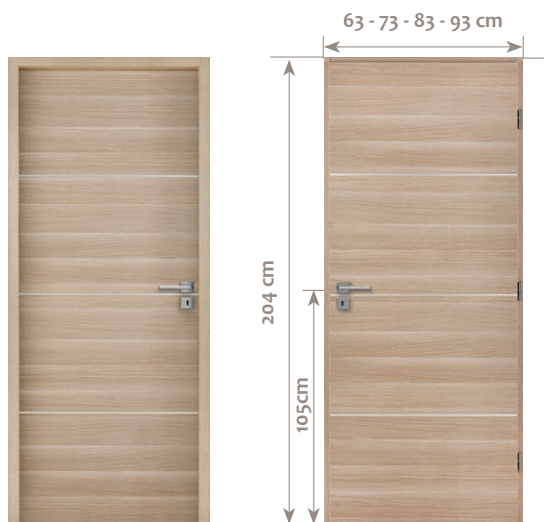

REVÊTEMENT

Décor aspect bois structuré à fil horizontal

FERRAGE

Fiches à broches en acier nickel mat
Diam 13 - Longueur 82 mm

DÉFINITION DE L'OUVRANT

- Âme alvéolaire (remplissage nid d'abeille) avec parements en MDF recouverts d'un décor mélaminé aspect bois structuré Chêne naturel.
- Cadre composé d'alèse en MDF.
- Vantail à recouvrement d'une épaisseur de 39 mm.
- Décor aspect bois réalisé de base avec un fil horizontal.
- Serrure à clé (gâche posée sur le cadre dormant face à la serrure permettant le verrouillage).
- Renfort de serrure en aggloméré.

OPTIONS

- Serrure bec de cane à condamnation.
- Pack couvre-joint

FINITIONS

- 1 décor structuré disponible.

Chêne naturel structuré

EMBALLAGE

- **Emballage** individuel avec housse rétractable microporeuse avec 2 tasseaux de protection.
- Emballage renforcé avec cornières carton sur les montants et feuille de carton sur les faces exposées.

GAMME PULSION DECOR BOIS NATURE | TÉOS

Largeur (cm)	63	73	83	93	146	166
Hauteur BP : 204 cm	X	X	X	X		
Hauteur PS coulissant : 204 cm		X	X	X		
Hauteur PS rénovation : 204 cm						

DÉFINITION DU DORMANT

- **Huisserie en MDF hydrofuge** enrobée d'un décor bois lisse Chêne naturel :
 - › de **72 mm** de section 72 x 46 mm pour une cloison de 50 mm (pose sans couvre-joint) ou une cloison de 72 mm en ajoutant un couvre-joint.
 - › de **90 mm** de section 93 x 46 mm pour une cloison de 72 mm sans couvre-joint.
- Joint de frappe périphérique noir.