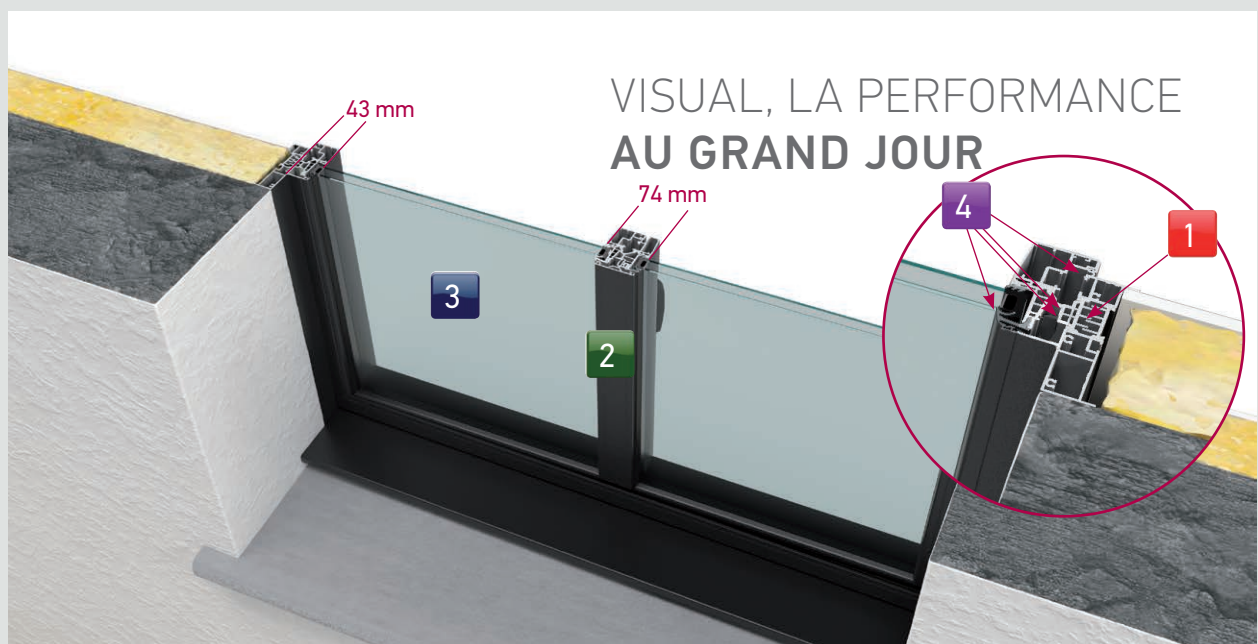

UN CONCEPT NOVATEUR

1 Uw : 1,3 W/m².k*

Protégez vous du froid
avec des profils aluminium à rupture de pont thermique.

3 Sw : 0,55*

Bénéficiez des apports solaires
avec un clair de verre optimisé.

2 Tlw : 0,64*

Protégez vous du froid
avec des profils aluminium réduits.

4 Améliorez votre bien-être
avec un concept novateur breveté
intégrant 4 joints d'étanchéité.
(Brevet français n° FR1554856)

* Fenêtre 2 vantaux 148 x 153 cm équipée d'un vitrage 24 mm 4/16/ Eclaz 4 + argon + intercalaire Warm-edge.