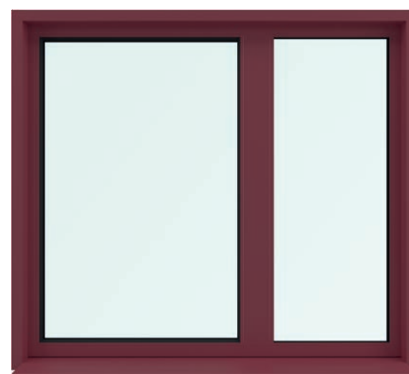

Modernisez votre façade avec des menuiseries ouvrants cachés aux profils affinés

Masse centrale réduite.

Appui large.

LE + PRODUIT

Maximisez les apports de lumière naturelle avec des masses affinées.

**FENÊTRE 2 VANTAUX
AVEC COFFRE VOLET ROULANT**
Blanc RAL 9016. *Vue intérieure.*

De base, fichage symétrique type faux oscillo-battant sur toutes les menuiseries VISUAL.

Poignée centrée en option.

**OSCILLO-BATTANT
1 VANTAIL**
Noir 2100 sablé.
Vue extérieure.

LE + PRODUIT

Améliorez votre bien-être avec un concept novateur breveté intégrant 4 joints d'étanchéité.

**OSCILLO-BATTANT 1 VANTAIL
AVEC FIXE LATÉRAL**
Finition Rouge RAL 3004. *Vue extérieure.*

Masse latérale côté fenêtre
de la porte balcon

Panneau de soubassement

PORTE BALCON 1 VANTAIL
Sans soubassement. *Vue extérieure.*