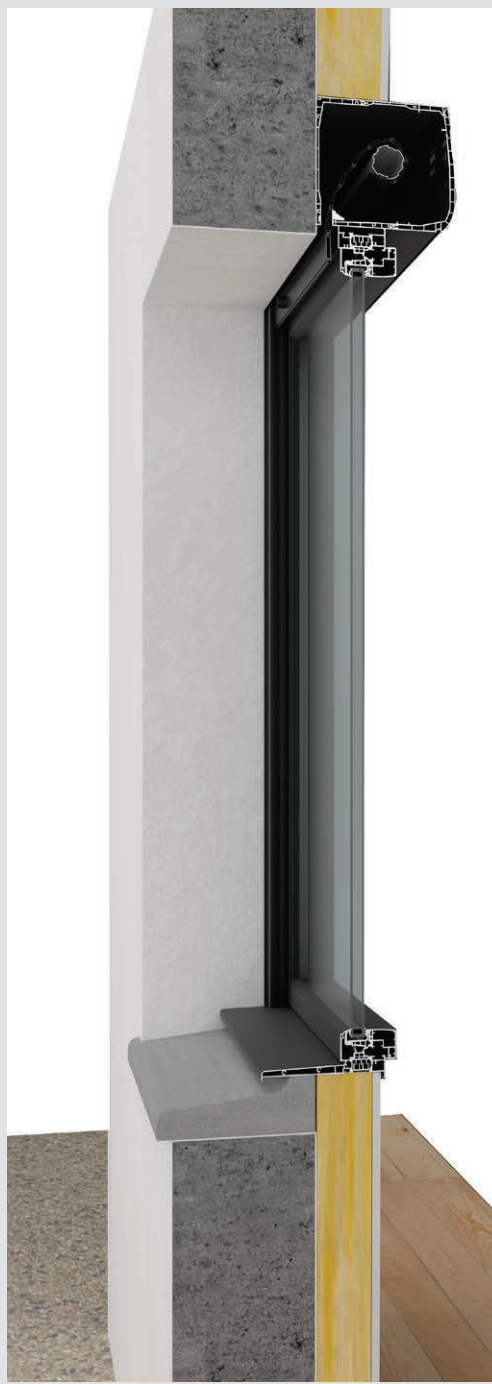

VRI
Volet Roulant Intégré