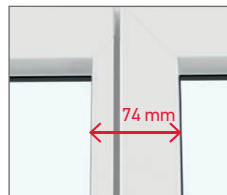

Masse centrale réduite.